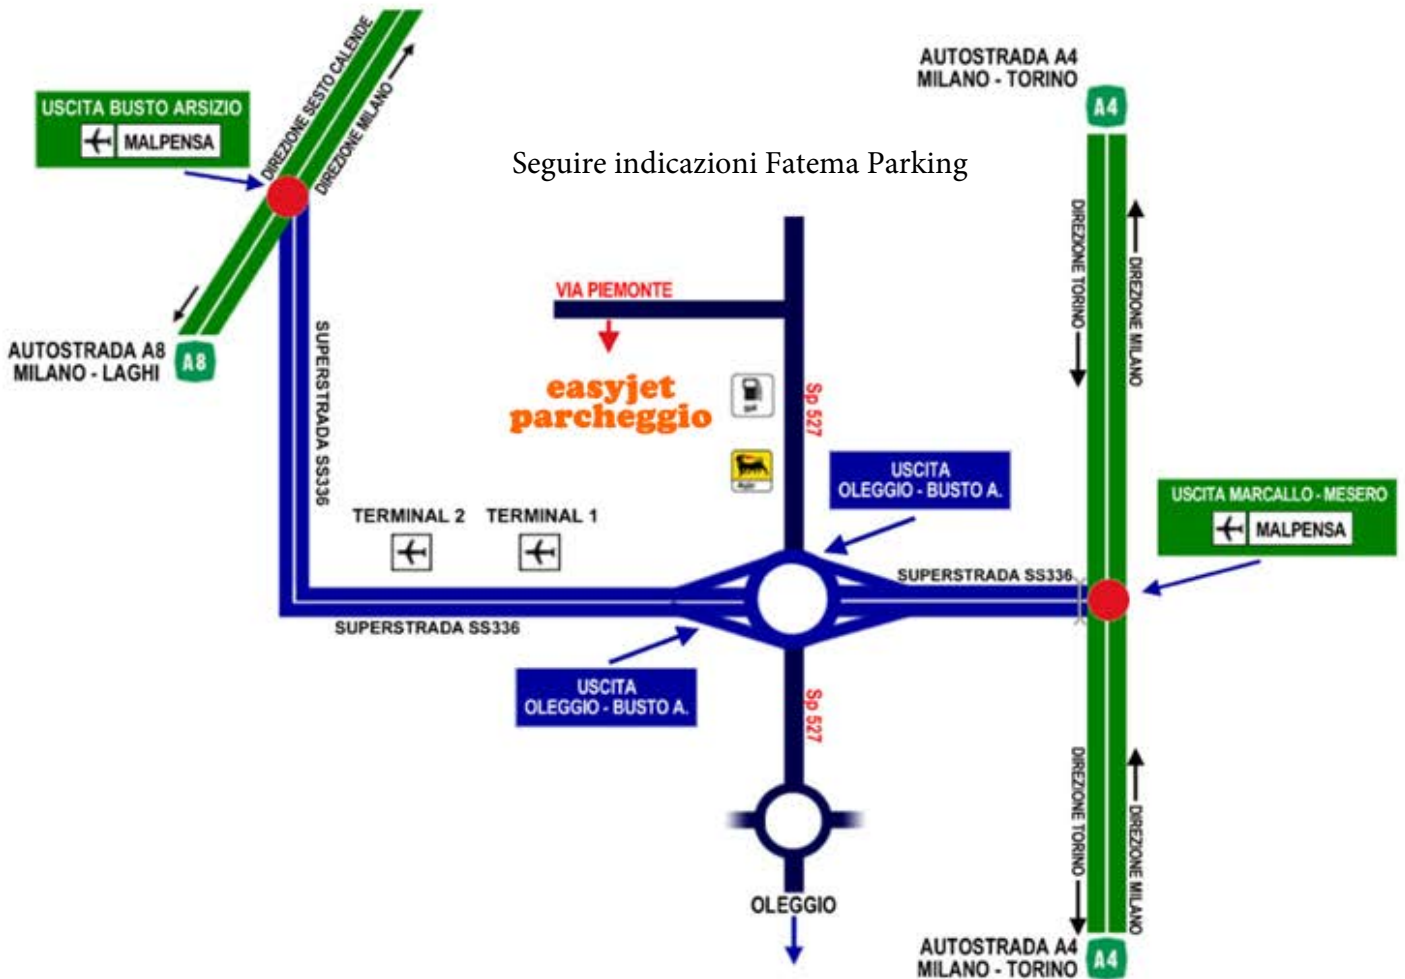

easyjetparcheggio

Via Piemonte, 10 – 21015 Lonate Pozzolo (VA)
Parcheggio con navetta gratuita a 3 minuti dai terminals della Malpensa

Info e prenotazioni 24H : +39.0331.668.830

CARTA DETTAGLIO

**NON RISCHIARE DI NON RAGGIUNGERCI: SE HAI DUBBI O VUOI CHIARIMENTI
INFO STRADALI 0331.668.830, attivo 24H
SAREMO LIETI DI AIUTARTI.**

BUON VIAGGIO !